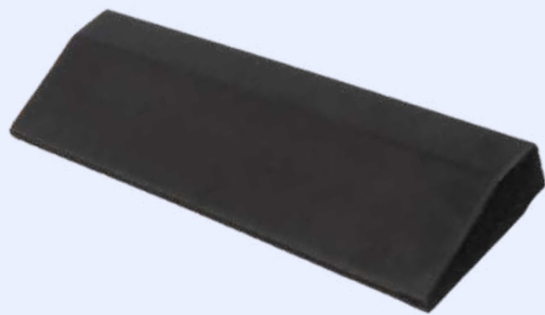

EDGE RAMP

(RAMPA GUMENI POD)

Ver. Februar 2025

EDGE RAMP

(RAMPA GUMENI POD)

Visina min/max - 10cm/40cm

Širina - 100cm

Dužina - 45cm