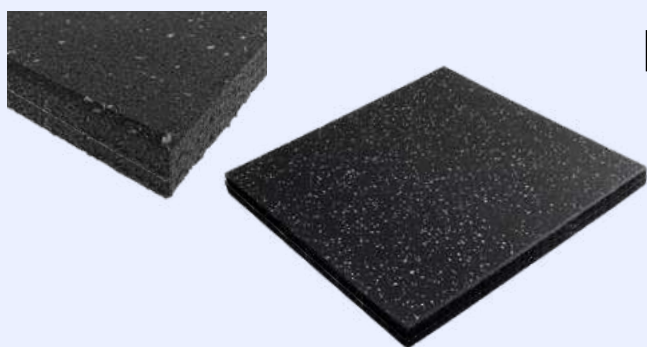

060 65 48 705

nikola@bodyline024.com

www.bodylinefitnessprave.com/gumeni-podovi

PREMIUM EGG LEG

(PREMIUM EGG LEG GUMENI POD)

Ver. Februar 2025

BLACK WITH WHITE EPDM

(PREMIUM CRNI EGG LEG GUMENI POD SA
BELOM GRANULACIJOM)