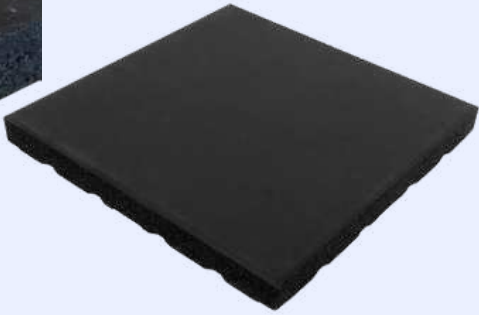

FOAM BLACK WITH WHITE EPDM

(PREMIUM CRNA SUNĐER PUZLA SA BELOM GRANULACIJOM)

94x94 cm/debljina 15mm = 33e

PO PORUDŽBINI!

(Za proizvode koji se naručuju po porudžbini, rok isporuke je 60 dana)

(Ova slika verodostojno prikazuje oblik "premium interlock - puzzle" gumenog poda. Zbog dimenzija, u katalogu smo koristili ilustrativne slike radi lakšeg pregleda i bolje orijentacije)

060 65 48 705

nikola@bodyline024.com

www.bodylinefitnessprave.com/gumeni-podovi

EGG LEG

(EGG LEG GUMENI POD)

Ver. Februar 2025

BLACK

(CRNI EGG LEG GUMENI POD)